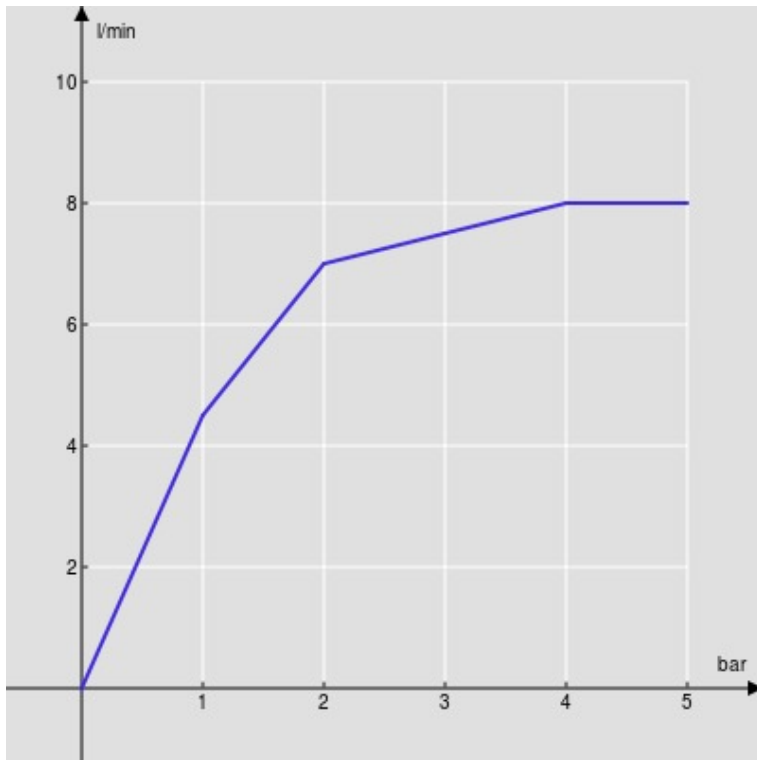

SPECIFICHE

Monocomando

Chrome

Aeratore anticalcare M 22 x 1

Bocca girevole 360°

Scarico 1 1/4" push

Flessibili inox ø 3/8"

Limitatore di portata con freno al 50%

Imballo: 56,5 x 29 x 7,1 cm / 0,01163 m³ / 2,63 kg

DIAGRAMMA DI PORTATA: ACQUA CALDA/FREDDA

— Aeratore

DIAGRAMMA DI PORTATA: ACQUA MISCELATA

— Aeratore