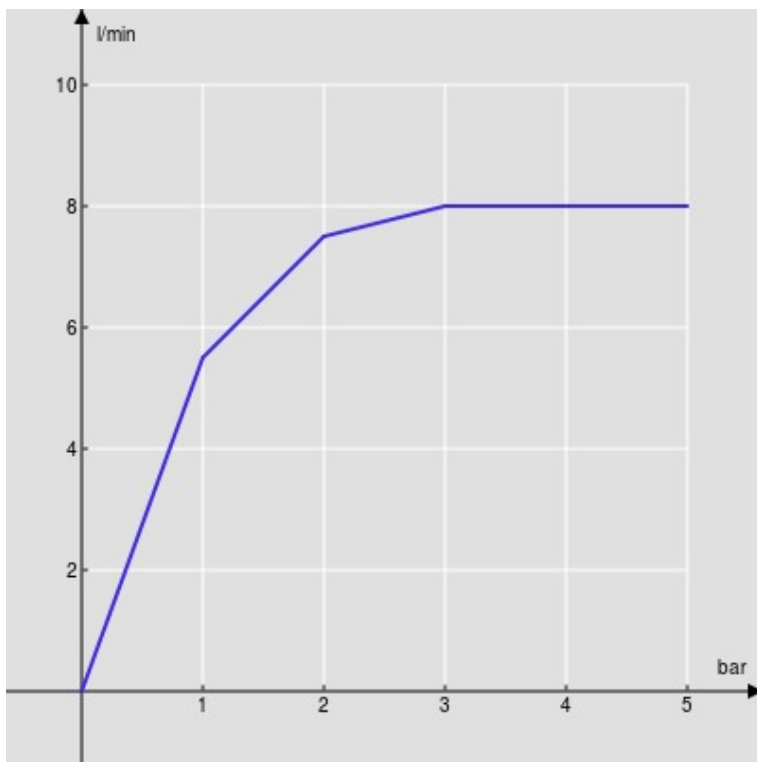

SPECIFICHE

Monocomando

Chrome

Aeratore anticalcare M 22 x 1

Bocca girevole 360°

Scarico 1 1/4" push

Flessibili inox ø 3/8"

Limitatore di portata con freno al 50%

Imballo: 56,5 x 29 x 7,1 cm / 0,01163 m³ / 2,63 kg

DIAGRAMMA DI PORTATA: ACQUA CALDA/FREDDA

— Aeratore

DIAGRAMMA DI PORTATA: ACQUA MISCELATA

— Aeratore