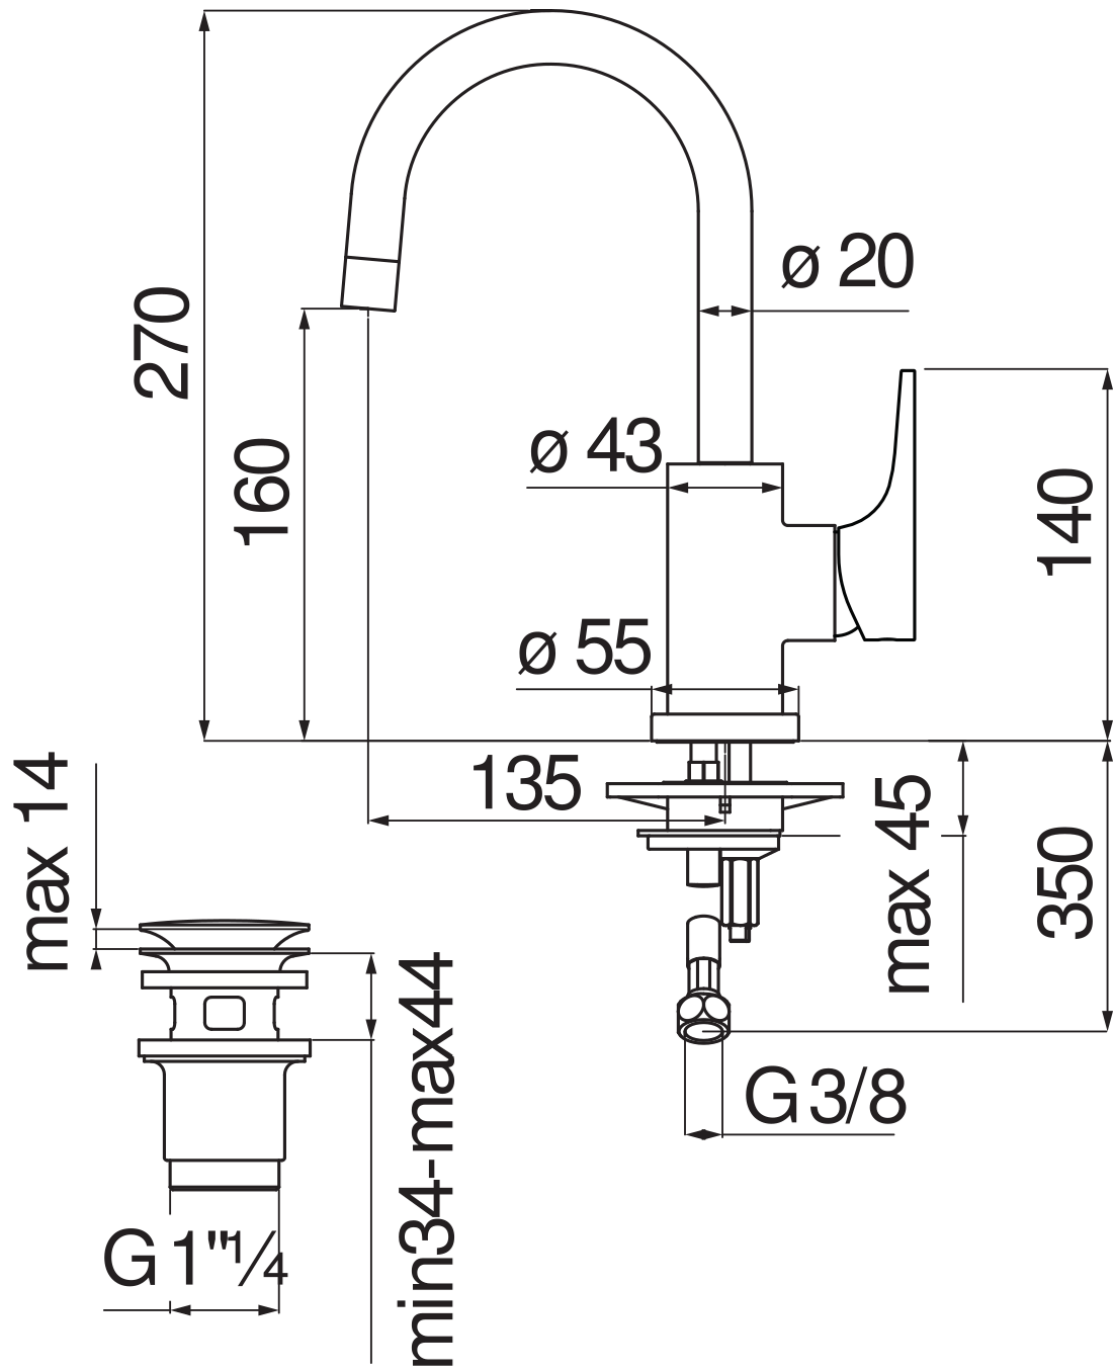

SPECIFICHE

Monocomando

Chrome

Aeratore anticalcare M 22 x 1

Bocca girevole 360°

Scarico 1 1/4" push

Flessibili inox ø 3/8"

Limitatore di portata con freno al 50%

Imballo: 56,5 x 29 x 7,1 cm / 0,01163 m³ / 2,63 kg

DIAGRAMMA DI PORTATA: ACQUA CALDA/FREDDA

— Aeratore

DIAGRAMMA DI PORTATA: ACQUA MISCELATA

— Aeratore